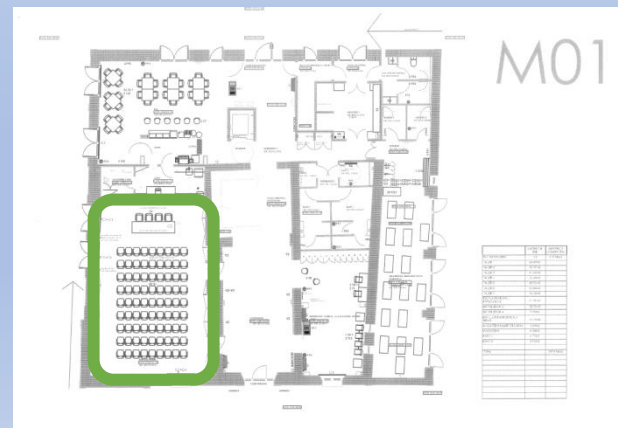

Preu: Sala Gran