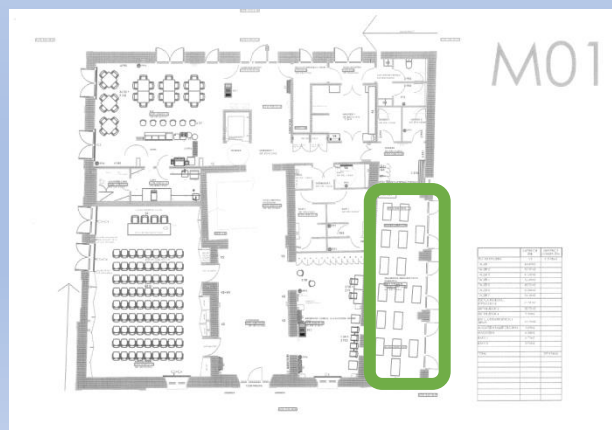

Preu: Sala Mitjana