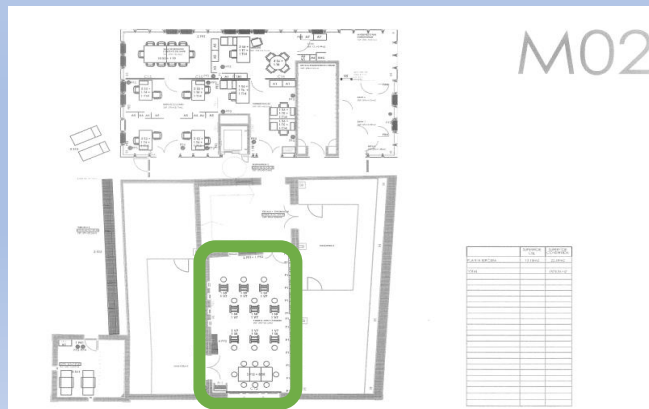

Preu: Sala Mitjana