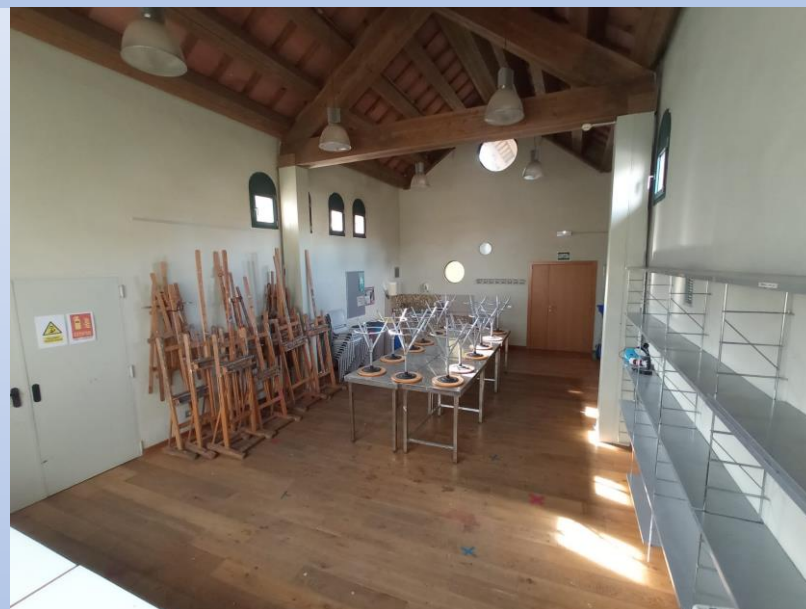

TALLER 11 – PINTURA

Característiques:

- Segona Planta
- 50,33 m²
- Aforament: 30
- Accessible
- Llum natural
- WI-FI Barcelona

Recursos disponibles:

- 20 tamborets
- 6 taules
- Equip de so
- Pissarra
- 16 cavallets